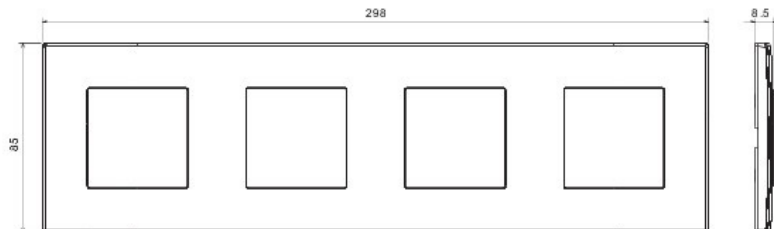

Dimensiuni

Pret: 18,02 lei (TVA inclus)

Detalii online: <https://www.materialeelectrice.ro/placa-ornament-2-2-2-2-module-dahlia-alb>