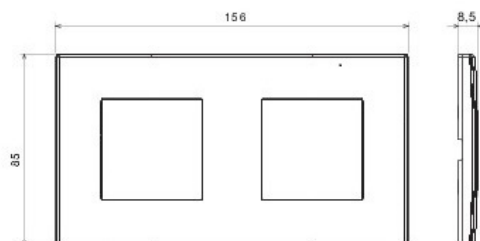

Dimensiuni

Pret: 10,39 lei (TVA inclus)

Detalii online: <https://www.materialeelectrice.ro/placa-ornament-2-2-module-dahlia-alb>