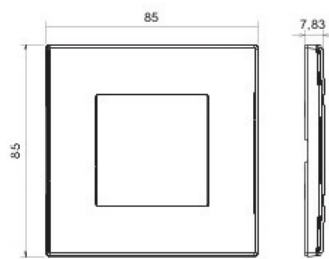

Dimensiuni

Pret: 4,41 lei (TVA inclus)

Detalii online: <https://www.materialeelectrice.ro/placa-ornament-1-modul-dahlia-alb>