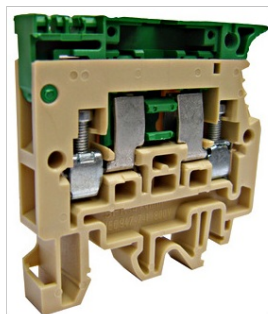

SCHRACK CLEMA CU FUZIBIL 0.2-6MMP

Cleme sir universale cu montaj pe sina omega (DIN - rail).
Sunt fabricate din material polimeric izolator incombustibil.
Se echepeaza cu siguranta fuzibila cilindrica. (nu este in set)
Caracteristici tehnice
Tensiune de lucru 230V
Tensiune de izolatie 690V
Conexiuni conductori disponibile 0.2-6 mmp
Dimensiuni

Clemele sunt inzolte doar pe o laterala, la capat de rand trebuiesc izolate cu un capac clema, cod IK131204 (se comanda separat)

Pentru o fixare ferma a sirului de clema este recomandata utilizarea a doua opritoare de sina de tipul 31902