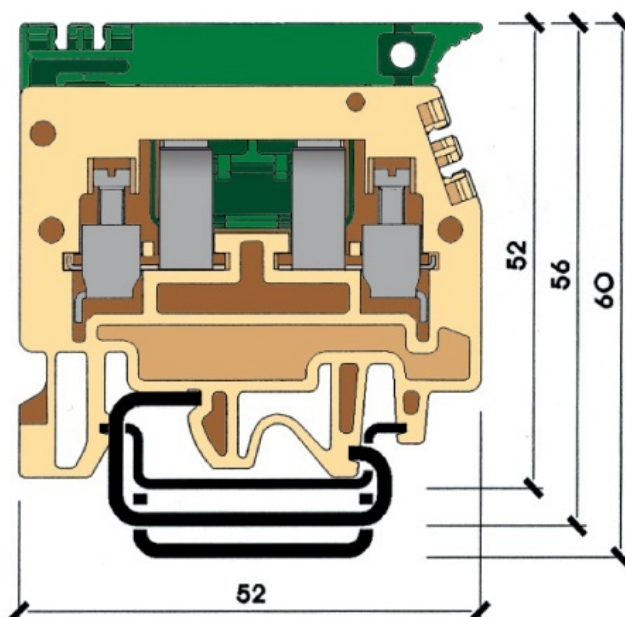

SCHRACK CLEMA CU FUZIBIL 0.2-6MMP

Cleme sir universale cu montaj pe sina omega (DIN - rail).
Sunt fabricate din material polimeric izolator incombustibil.
Se echepeaza cu siguranta fuzibila cilindrica. (nu este in set)
Caracteristici tehnice
Tensiune de lucru 230V
Tensiune de izolatie 690V
Conexiuni conductori disponibile 0.2-6 mmp
Dimensiuni

Clemele sunt inzolte doar pe o laterala, la capat de rand trebuiesc izolate cu un capac clema, cod IK131204 (se comanda separat)

Pentru o fixare ferma a sirului de clema este recomandata utilizarea a doua opritoare de sina de tipul 31902