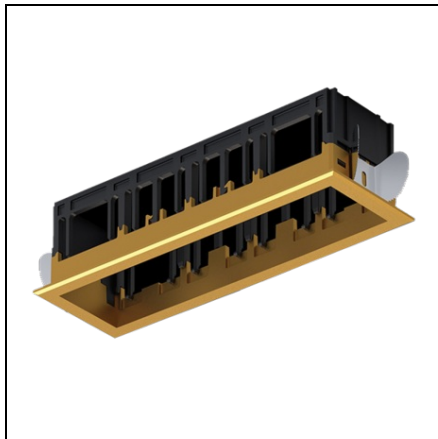

ELMARK MODENA 4 MODULE RECESSED BOX WITH FRAME BRASS

Culoarea corpului Brass
Montaj Recessed
Grad de protectie IP20
Tip de material PC
Dimensiunea gĂfurii de tĂfiere 189x55 mm
Dimensiuni (mm) L:197/W:64/H:55.5
Marca ELMARK
Garantie
Pret: 71,91 lei (TVA inclus)

Detalii online: <https://www.materialeelectrice.ro/modena-4-module-recessed-box-with-frame-brass-323456>