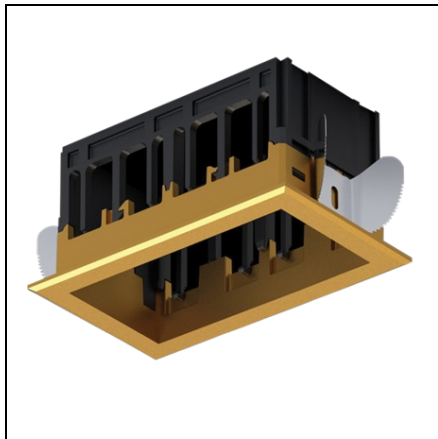

ELMARK MODENA 2 MODULE RECESSED BOX WITH FRAME BRASS

Culoarea corpului Brass
Montaj Recessed
Grad de protectie IP20
Tip de material PC
Dimensiunea gĂfurii de tĂfiere 100x55 mm
Dimensiuni (mm) L:108.5/W:64/H:55.5
Marca ELMARK
Garantie
Pret: 53,81 lei (TVA inclus)

Detalii online: <https://www.materialeelectrice.ro/modena-2-module-recessed-box-with-frame-brass-323448>