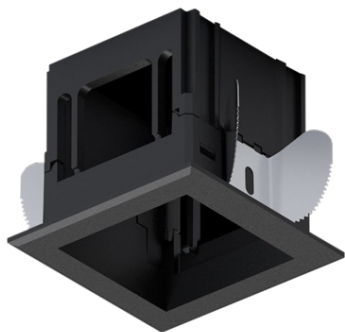

**ELMARK MODENA 1 MODULE RECESSED BOX WITH FRAME BLACK**

Culoarea corpului Black  
Montaj Recessed  
Grad de protectie IP20  
Tip de material PC  
Dimensiunea gĂfurii de tĂfiere 55x55 mm  
Dimensiuni (mm) L:64/W:64/H:55.5  
Marca ELMARK  
Garantie  
Pret: 35,96 lei (TVA inclus)

Detalii online: <https://www.materialeelectrice.ro/modena-1-module-recessed-box-with-frame-black-323444>