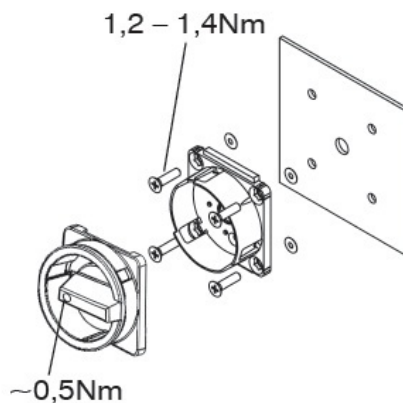

SCHRACK COMUTATOR CU CAME ROTATIV CU FIXARE PE PANOU 80A IP66 3 POLI

Comutator cu came
Curent nominal: 80A;

Lungime	98,00mm
Latime neta	68,00mm
Inalțime	68,00mm
Masa neta	0,17kg.
disipare	1,09W
Temperatura minima a mediului ambiant	-40°C
Temperatura maxima a mediului ambiant	60°C
Versiune	intreruptor de emergenta
Curent nominal	80A
Putere comutată	7.5kW
Poli	3
Montaj	Fixare în 4 puncte

Gradul de protectie asigurat este de IP66 pentru partea frontala, respectiv IP4-40 pentru partea de legaturi spate. Daca se monteaza in cutie etansa, atunci intreruptorul poate fi montat si la exterior.

Fixarea pe panou se face in 4 puncte: