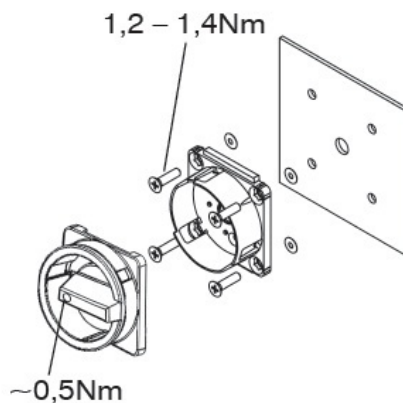

SCHRACK COMUTATOR CU CAME ROTATIV CU FIXARE PE PANOU 63A IP66 3 POLI

Comutator cu came

Curent nominal: 63A;

Lungime	96,00mm
Latime neta	67,00mm
Inalțime	67,00mm
Masa neta	0,17kg.
disipare	1,09W
Temperatura minima a mediului ambiant	-40°C
Temperatura maxima a mediului ambiant	60°C
Versiune	intreruptor de emergenta
Curent nominal	63A
Putere comutată	7.5kW
Poli	3
Montaj	Fixare în 4 puncte

Gradul de protectie asigurat este de IP66 pentru partea frontala, respectiv IP4-40 pentru partea de legaturi spate. Daca se monteaza in cutie etansa, atunci intreruptorul poate fi montat si la exterior.

Fixarea pe panou se face in 4 puncte: