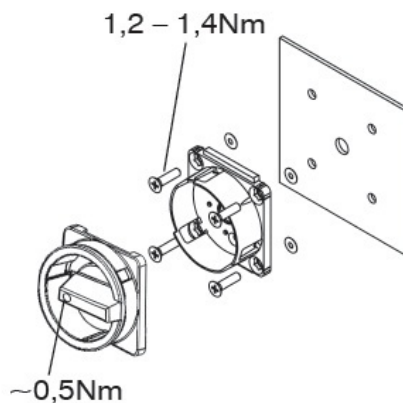

SCHRACK COMUTATOR CU CAME ROTATIV CU FIXARE PE PANOU 20A IP66 3 POLI

Comutator cu came
Curent nominal: 20A;

Lungime	96,00mm
Latime neta	67,00mm
Inalțime	67,00mm
Masa neta	0,17kg.
disipare	1,09W
Temperatura minima a mediului ambiant	-40°C
Temperatura maxima a mediului ambiant	60°C
Versiune	intreruptor de emergenta
Curent nominal	20A
Putere comutată	7.5kW
Poli	3
Montaj	Fixare în 4 puncte

Gradul de protectie asigurat este de IP66 pentru partea frontala, respectiv IP4-40 pentru partea de legaturi spate. Daca se monteaza in cutie etansa, atunci intreruptorul poate fi montat si la exterior.

Fixarea pe panou se face in 4 puncte: