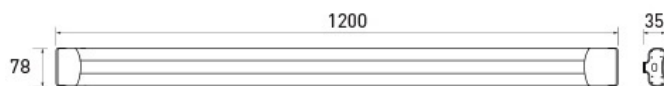

**GTV CORP DE ILUMINAT APARENT LED FIXTURE VELA LD-
NPCT836W-40**

Lampa pentru montaj in scafa sau aparent pe tavan

Putere lampa 36w
Grad de protectie Ip20
Culoare lumina 4000K naturala ,
Sursa LED
Tensiune de alimentare 230V
Dimensiuni