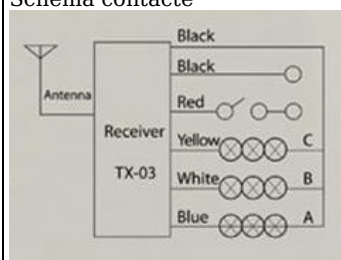

#### **Kit releu Receptor 3 canale + telecomanda radio**

Releele cu telecomanda pot comanda orice circuit de iluminat sau alta destinatie cu putere nu mai mare de 3x1000W

Tensiune de alimentare 230V

Distanța de detectie maxima 30-60 metri fata de telecomanda

Se monteaza in doza de legaturi, in corp de iluminat sau orice alt dispozitiv care se doreste a fi comandat

Schema contacte

Dimensiuni:

Releu 85x56mm si inaltime 24mm

Telecomanda 43x110mm

Telecomana functioneaza cu baterii A23 Alkaline