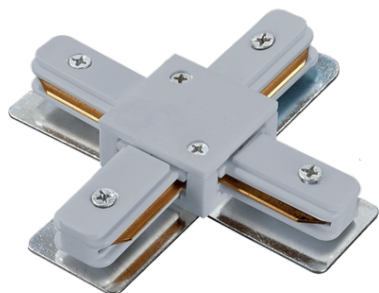

ELMARK ADAPTOR SINA SKYWAY 540 SINGLE-PHASE TIP X GRI

Tip 2 linii
Model SKYWAY
Culoarea corpului Gri
Montaj On track rail- 2 lines
Grad de protectie IP20
Dimmabil No
Dimensiuni (mm) L:106/W:40/H:20
Marca ELMARK
Garantie
Pret: 0,00 lei (TVA inclus)

Detalii online: <https://www.materialeelectrice.ro/adaptor-sina-skyway-540-single-phase-tip-x-gri-322344>