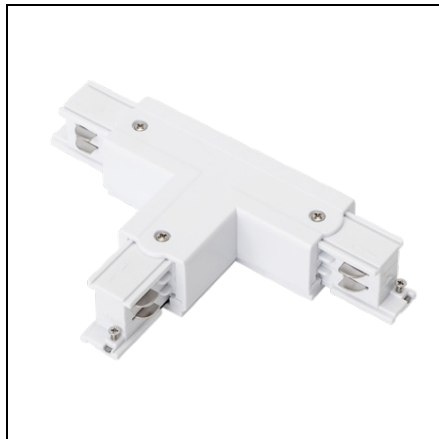

**ELMARK ADAPTOR SINA IN FORMA DE T NEGRU SKYWAY 330**

Tip 4 linii  
Model SKYWAY  
Culoarea corpului Negru  
Montaj On track rail- 4 lines  
Grad de protectie IP20  
Dimmabil No  
Dimensiuni (mm) L:160/W:30/H:100  
Marca ELMARK  
Pret: 70,88 lei (TVA inclus)

Detalii online: <https://www.materialeelectrice.ro/adaptor-sina-in-forma-de-t-negru-skyway-330-322333>