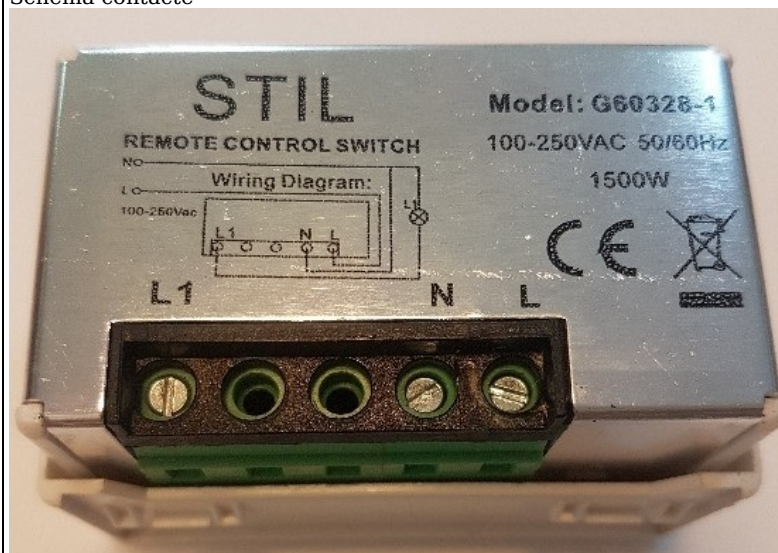

Furnizor: **Sc Trivolt Distribution SRL**
Reg. com.: J23/3300/2016
CIF: RO36421140
Adresa: Strada Apusului nr 3 (primul
sens giratoriu Tehodor Pallady-
Autostrada Soarelui), Catelu, Ilfov
Banca: BRD
IBAN: RO34BRDE441SV13182234410

COMTEC INTRERUPATOR INFRAROSU - RECEPTOR 1 CANAL PENTRU INTRERUPATOR CU TELECOMANDA

Receptor intrerupator cu telecomanda 1 canal

Intrerupatoarele cu telecomanda pot comanda orice circuit de iluminat sau alta destinatie nu mai mare de 1500W

Tensiune de alimentare 230V

Distanța de detectie maxima 8metri fata de telecomanda

Se monteaza in doza modulara, ocupa 3 module

Functionare On Off manual sau programat Off

O pasare pe buton Timp = 15 minute functionare

Doua apasari pe buton Timp = 30 minute functionare

Trei apasari pe buton Timp = 60 minute functionare

Patru apasari pe buton Timp = 90 minute functionare

Cinci apasari pe buton Timp = 120 minute functionare

Schema contacte

Se controleaza prin telecomanda speciala MF0012-048316