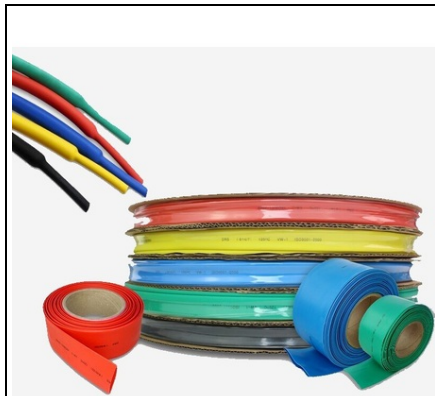

**MOON TUB TERMOCONTRACTABIL 16MM (100M/ROLA)**

Vipex 43019 Cupla Fisa (3×1,0mm) 15m  
Pret: 192,15 lei (TVA inclus)

Detalii online: <https://www.materialeelectrice.ro/tub-termocontractabil-16mm-100m-rola-322045>