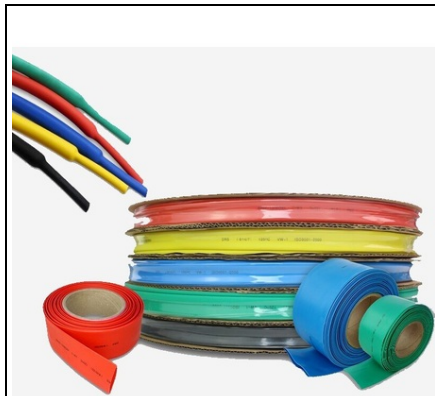

**MOON TUB TERMOCONTRACTABIL 16MM (100M/ROLA)**

Vipex 43019 Cupla Fisa (3×1,0mm) 15m  
Pret: 192,18 lei (TVA inclus)

Detalii online: <https://www.materialeelectrice.ro/tub-termocontractabil-16mm-100m-rola-322044>