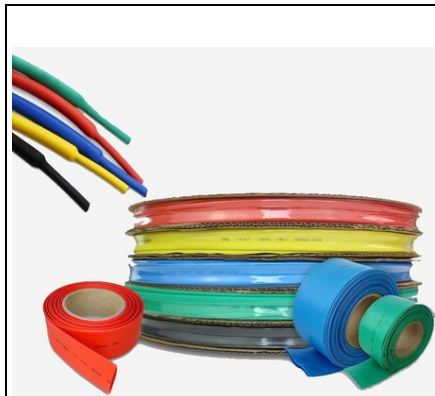

MOON TUB TERMOCONTRACTABIL 100MM (25M/ROLA)

Vipex 43018 Cupla Fisa portocaliu (3×1,5mm) 7m
Pret: 373,74 lei (TVA inclus)

Detalii online: <https://www.materialeelectrice.ro/tub-termocontractabil-100mm-25m-rola-322039>