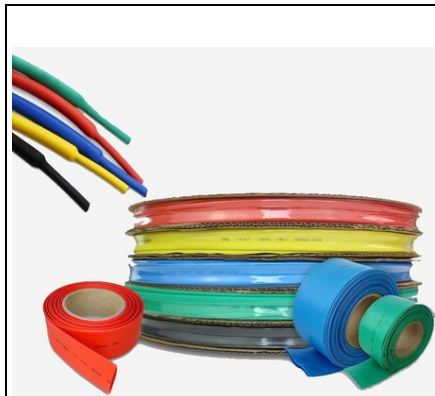

**MOON TUB TERMOCONTRACTABIL 100MM (25M/ROLA)**

Vipex 43018 Cupla Fisa portocaliu (3×1,5mm) 7m  
Pret: 373,86 lei (TVA inclus)

Detalii online: <https://www.materialeelectrice.ro/tub-termocontractabil-100mm-25m-rola-322038>