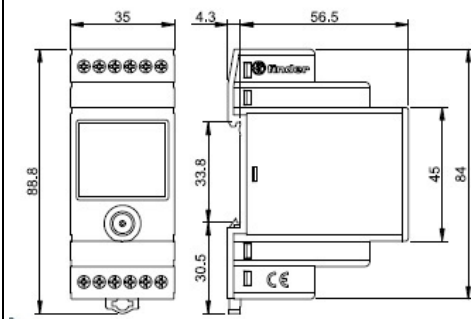

Pret: 406,04 lei (TVA inclus)

Detalii online: <https://www.materialelectrice.ro/smarttimer-ceas-programator-cu-programare-din-telefon-cu-functia-nfc-90-264v-ca-cc>