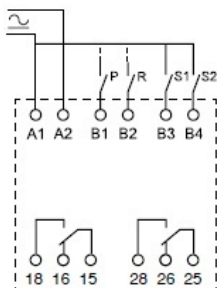

SMARTimer, cronometru digital 16A
Doua moduri de programare (prin intermediul telefonului smartphone cu comunicație NFC sau prin joystick)
Ecran lat cu iluminare din spate
Multifuncțional (25 de funcții disponibile pe fiecare canal)
Unități de timp; 0,1 secunde, secunde, minute, ore
1 contacte de ieșire CO (16 A) + 1 CO (16 A)
Tensiune de alimentare 90...264V ca/cc
Funcție NFC permite descărcarea programării din telefon în ceas doar prin atingere.

- Doua intrări independente pentru Pornire (Start - S1, S2) - una pentru fiecare canal
- O intrare comună pentru Reset (R) (posibilitate de selectare a fiecărui canal sau a ambelor canale)
- O intrare comună pentru Pauza (P) (posibilitate de selectare a fiecărui canal sau a ambelor canale)
- Cod PIN pentru protejarea accesului la sesiunea de programare
- Moduri de temporizare crescătoare (Sus) sau descrescătoare (Jos)
- Precizia setării: ± 0.05%
- Interval de temperatură ambientală: -20° + 50°
- Montare pe sina de 35 mm (EN 60715)

OPRIT Releu OPRIT
PORNICIT Releu PORNICIT
AI Intarziere la anclanșare
DI Interval
GI Impuls intarziat
LI Intermitenta asimetrica (- inceput ON)
PI Intermitenta asimetrica (- inceput OFF)
SW Intermitenta simetrica (- inceput ON)
SP Intermitenta simetrica (- inceput OFF)
AE Intarziere la anclansare cu semnal de comanda
BE Intarziere la declansare cu semnal de comanda
CE Intarziere atat la anclansare, cat si la declansare cu semnal de comanda
DE Interval instantaneu cu aparitia semnalului de comanda
EE Interval instantaneu cu disparitia semnalului de comanda
EEa Interval instantaneu cu disparitia semnalului de comanda (redeclansabil)
EEb Interval instantaneu cu disparitia semnalului de comanda
WD Program de supraveghere (interval redeclanșabil la apariția semnalului de comanda)
GE Impuls intarziat la apariția semnalului de comanda
LE Intermitență asimetrică (- început ON) cu semnal de comanda
PE Intermitență asimetrică (- început OFF) cu semnal de comanda
IT Releu pas cu pas temporizat
SS Releu monostabil controlat prin impulsul de START
PS Releu monostabil controlat prin impulsul de PAUZĂ,
SHp Releu de tip „Shower” (temporizare la anclansare cu semnal de comanda si de pauza)
Contacte