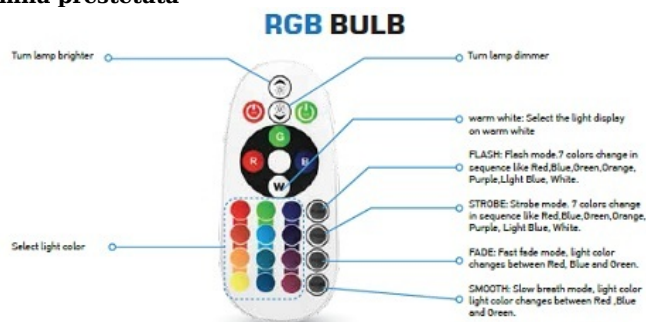

V-TAC BEC CU LED RGB + W 4000K CU TELECOMANDA - 6W E27 A60 TERMOPLASTIC VT-2022

Acest tip de bec poate fi folosit si ca bec normal cu lumina alb natural dar si pentru a seta o culoare dorita a luminii. Intensitatea luminoasa se poate regla pentru a crea un ambient lumnos dorit. Telecomanda este prevazuta cu butoane pentru activare diferite jocuri de lumina prestetata

Descriere:

Tensiune: AC: 220-240V, 50 Hz;
Flux luminos: 470lm;
Temperatura de culoare lumina alba 4000k;
Tip de led: SMD;
Tip comercial: A60;
CRI: >80;
PF: >0.5;
Unghi: 200 D;
Dimensiuni(mm): 60 x 112;