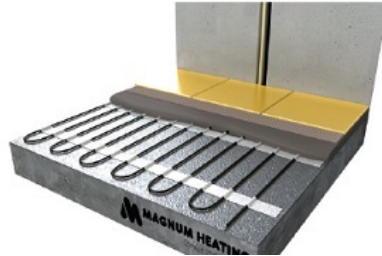

Pret: 1 631,45 lei (TVA inclus)

Detalii online: <https://www.materialelectrice.ro/cablu-degivrare-sau-incalzire-17w-ml-pentru-exterior-sau-interior-152-9ml>