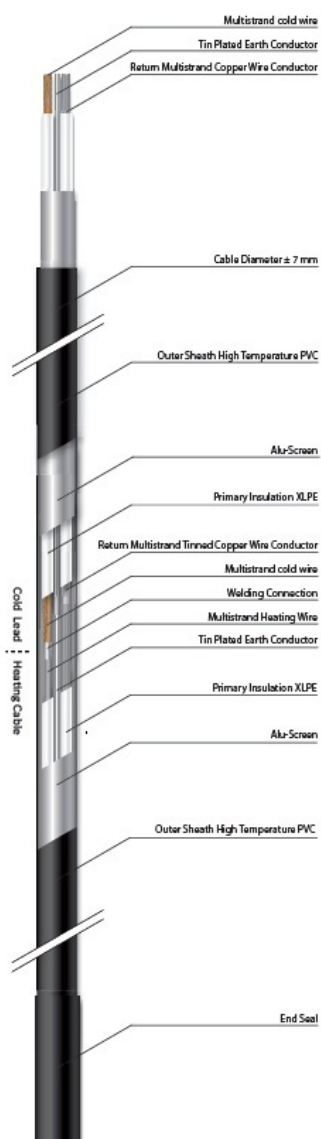

MAGNUM CABLU DEGIVRARE SAU INCALZIRE 17W/ML PENTRU EXTERIOR SAU INTERIOR 152.9ML

MAGNUM este un cablu de incalzire special conceput pentru a preveni depunerea de zapada si formarea ghetii pe acoperisuri, in streasina si in tevi. In zapada si apa rece cablul functioneaza la putere maxima.

Include un cablu de conectare de 3 metri

Putere constanta 17W / metru liniar

Protejat IPX7

tensiune de alimentare 230V

Se poate conecta la retea direct prin intrerupator sau centrala automatizare pornire automata.

Compozitia cablului se poate vedea in schita e mai jos

Atentie nu poate fi taiat!

Cablul poate fi montat atat in pardoseli cat si aparent pe buralne sau jgheaburi, are rezistenta UV

Pret: 1 631,45 lei (TVA inclus)

Detalii online: <https://www.materialelectrice.ro/cablu-degivrare-sau-incalzire-17w-ml-pentru-exterior-sau-interior-152-9ml>