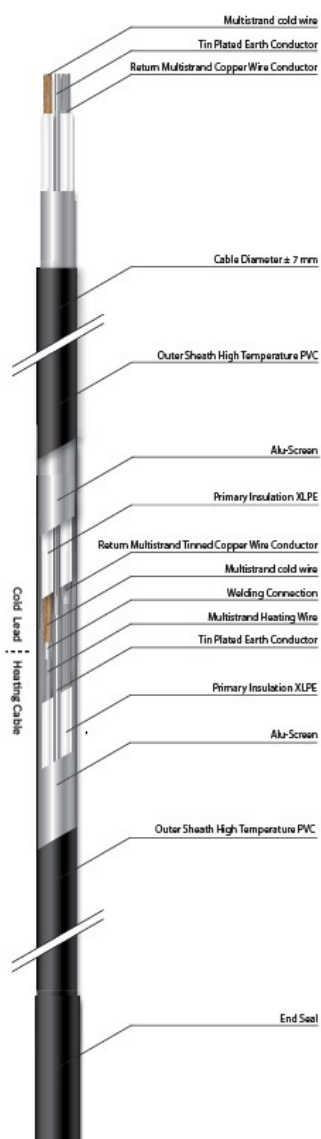

MAGNUM CABLU DEGIVRARE SAU INCALZIRE 17W/ML PENTRU EXTERIOR SAU INTERIOR 88.2ML

MAGNUM este un cablu de incalzire special conceput pentru a preveni depunerea de zapada si formarea ghetii pe acoperisuri, in streasina si in tevi. In zapada si apa rece cablul functioneaza la putere maxima.

Include un cablu de conectare de 3 metri

Putere constanta 17W / metru liniar

Protejat IPX7

tensiune de alimentare 230V

Se poate conecta la retea direct prin intrerupator sau centrala automatizare pornire automata.

Compozitia cablului se poate vedea in schita e mai jos

Atentie nu poate fi taiat!

Cablul poate fi montat atat in pardoseli cat si aparent pe buralne sau jgheaburi, are rezistenta UV

Pret: 988,97 lei (TVA inclus)

Detalii online: <https://www.materialelectrice.ro/cablu-degivrare-sau-incalzire-17w-ml-pentru-exterior-sau-interior-88-2ml>