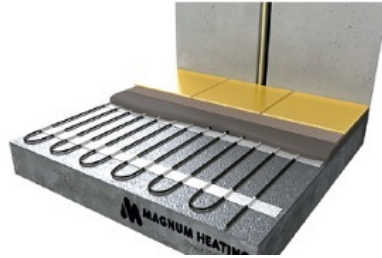

Pret: 549,43 lei (TVA inclus)

Detalii online: <https://www.materialelectrice.ro/cablu-degivrare-sau-incalzire-17w-ml-pentru-exterior-sau-interior-50ml>