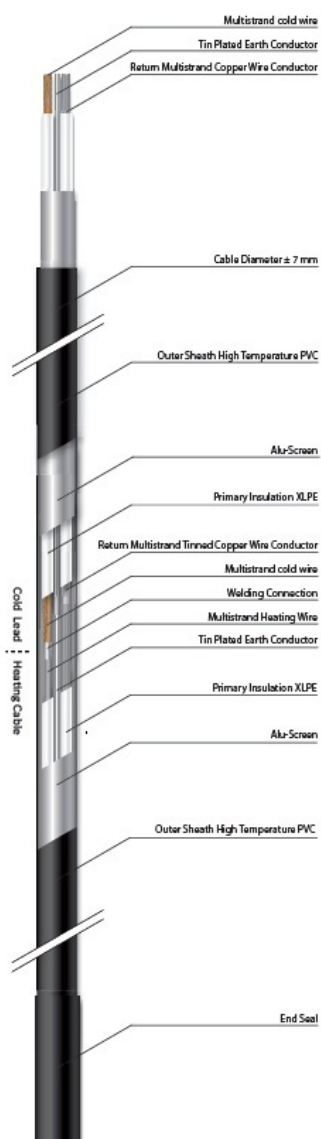

MAGNUM CABLU DEGIVRARE SAU INCALZIRE 17W/ML PENTRU EXTERIOR SAU INTERIOR 50ML

MAGNUM este un cablu de incalzire special conceput pentru a preveni depunerea de zapada si formarea ghetii pe acoperisuri, in streasina si in tevi. In zapada si apa rece cablul functioneaza la putere maxima.

Include un cablu de conectare de 3 metri

Putere constanta 17W / metru liniar

Protejat IPX7

tensiune de alimentare 230V

Se poate conecta la retea direct prin intrerupator sau centrala automatizare pornire automata.

Compozitia cablului se poate vedea in schita e mai jos

Atentie nu poate fi taiat!

Cablul poate fi montat atat in pardoseli cat si aparent pe buralne sau jgheaburi, are rezistenta UV

Pret: 549,43 lei (TVA inclus)

Detalii online: <https://www.materialelectrice.ro/cablu-degivrare-sau-incalzire-17w-ml-pentru-exterior-sau-interior-50ml>