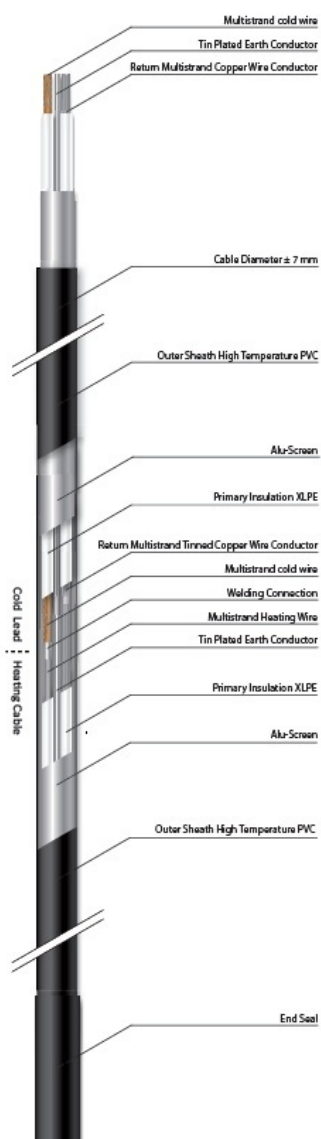

MAGNUM CABLU DEGIVRARE SAU INCALZIRE 17W/ML PENTRU EXTERIOR SAU INTERIOR 41.2ML

MAGNUM este un cablu de incalzire special conceput pentru a preveni depunerea de zapada si formarea ghetii pe acoperisuri, in streasina si in tevi. In zapada si apa rece cablul functioneaza la putere maxima.

Include un cablu de conectare de 3 metri

Putere constanta 17W / metru liniar

Protejat IPX7

tensiune de alimentare 230V

Se poate conecta la retea direct prin intrerupator sau centrala automatizare pornire automata.

Compozitia cablului se poate vedea in schita e mai jos

Atentie nu poate fi taiat!

Cablul poate fi montat atat in pardoseli cat si aparent pe buralne sau jgheaburi, are rezistenta UV

Pret: 461,52 lei (TVA inclus)

Detalii online: <https://www.materialelectrice.ro/cablu-degivrare-sau-incalzire-17w-ml-pentru-exterior-sau-interior-41-2ml>