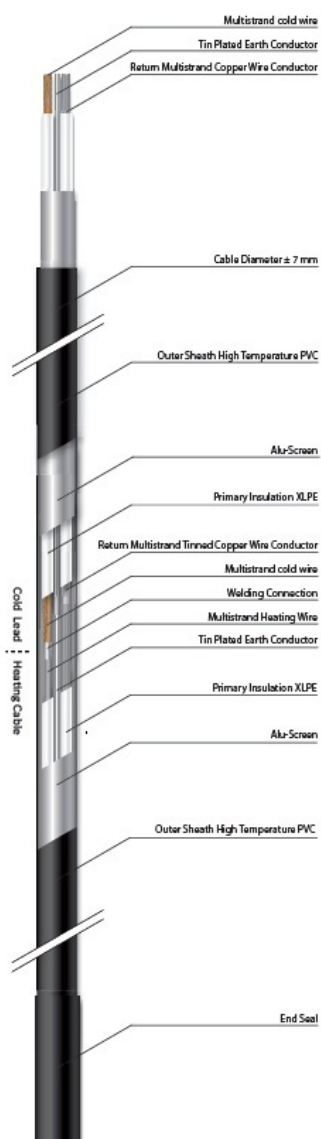

### MAGNUM CABLU DEGIVRARE SAU INCALZIRE 17W/ML PENTRU EXTERIOR SAU INTERIOR 29.4ML

MAGNUM este un cablu de incalzire special conceput pentru a preveni depunerea de zapada si formarea ghetii pe acoperisuri, in streasina si in tevi. In zapada si apa rece cablul functioneaza la putere maxima.

Include un cablu de conectare de 3 metri

Putere constanta 17W / metru liniar

Protejat IPX7

tensiune de alimentare 230V

Se poate conecta la retea direct prin intrerupator sau centrala automatizare pornire automata.

Compozitia cablului se poate vedea in schita e mai jos

Atentie nu poate fi taiat!

Cablul poate fi montat atat in pardoseli cat si aparent pe buralne sau jgheaburi, are rezistenta UV

Pret: 373,18 lei (TVA inclus)

Detalii online: <https://www.materialelectrice.ro/cablu-degivrare-sau-incalzire-17w-ml-pentru-exterior-sau-interior-29-4ml>