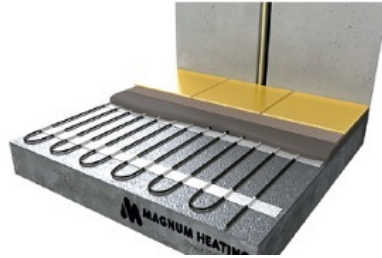

Pret: 373,18 lei (TVA inclus)

Detalii online: <https://www.materialelectrice.ro/cablu-degivrare-sau-incalzire-17w-ml-pentru-exterior-sau-interior-29-4ml>