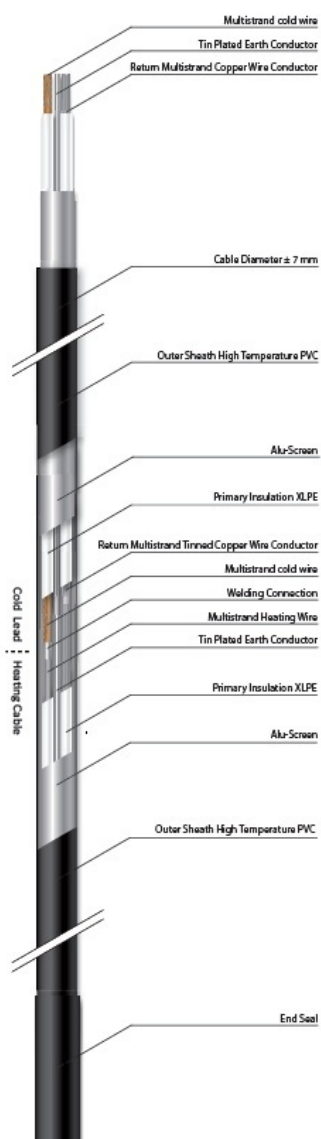

MAGNUM CABLU DEGIVRARE SAU INCALZIRE 17W/ML PENTRU EXTERIOR SAU INTERIOR 23.5ML

MAGNUM este un cablu de incalzire special conceput pentru a preveni depunerea de zapada si formarea ghetii pe acoperisuri, in streasina si in tevi. In zapada si apa rece cablul functioneaza la putere maxima.

Include un cablu de conectare de 3 metri

Putere constanta 17W / metru liniar

Protejat IPX7

tensiune de alimentare 230V

Se poate conecta la retea direct prin intrerupator sau centrala automatizare pornire automata.

Compozitia cablului se poate vedea in schita e mai jos

Atentie nu poate fi taiat!

Cablul poate fi montat atat in pardoseli cat si aparent pe buralne sau jgheaburi, are rezistenta UV

Pret: 307,68 lei (TVA inclus)

Detalii online: <https://www.materialelectrice.ro/cablu-degivrare-sau-incalzire-17w-ml-pentru-exterior-sau-interior-23-5ml>