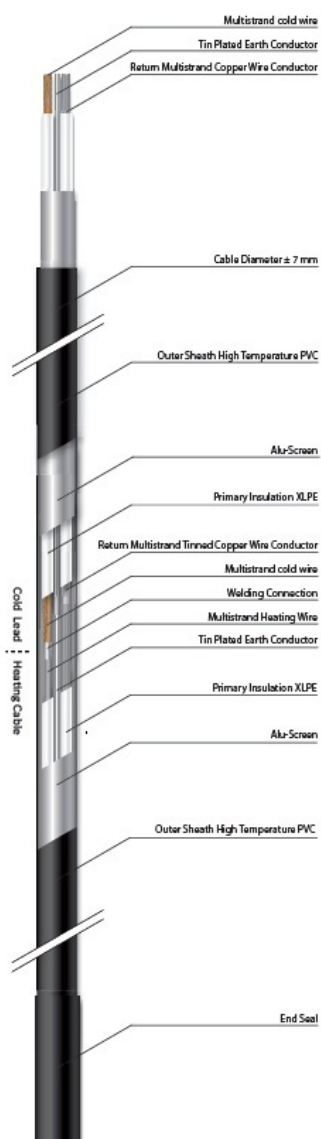

MAGNUM CABLU DEGIVRARE SAU INCALZIRE 17W/ML PENTRU EXTERIOR SAU INTERIOR 8.8ML

MAGNUM este un cablu de incalzire special conceput pentru a preveni depunerea de zapada si formarea ghetii pe acoperisuri, in streasina si in tevi. In zapada si apa rece cablul functioneaza la putere maxima.

Include un cablu de conectare de 3 metri

Putere constanta 17W / metru liniar

Protejat IPX7

tensiune de alimentare 230V

Se poate conecta la retea direct prin intrerupator sau centrala automatizare pornire automata.

Compozitia cablului se poate vedea in schita e mai jos

Atentie nu poate fi taiat!

Cablul poate fi montat atat in pardoseli cat si aparent pe buralne sau jgheaburi, are rezistenta UV

Pret: 153,84 lei (TVA inclus)

Detalii online: <https://www.materialelectrice.ro/cablu-degivrare-sau-incalzire-17w-ml-pentru-exterior-sau-interior-10ml>