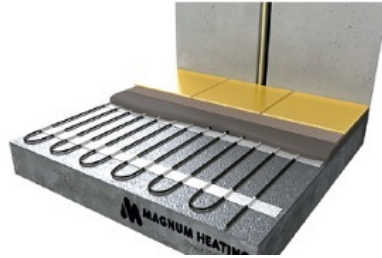

Pret: 153,84 lei (TVA inclus)

Detalii online: <https://www.materialelectrice.ro/cablu-degivrare-sau-incalzire-17w-ml-pentru-exterior-sau-interior-10ml>