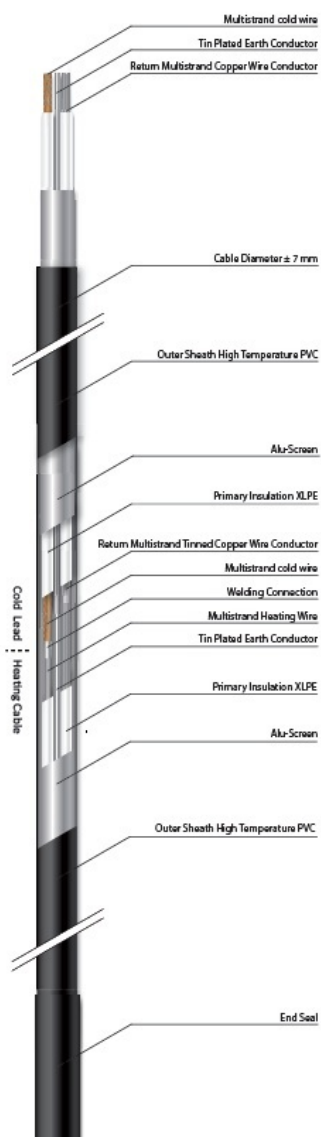

### **MAGNUM CABLU DEGIVRARE SAU INCALZIRE 30W/ML PENTRU EXTERIOR SAU INTERIOR 90ML**

MAGNUM este un cablu de incalzire special conceput pentru a preveni depunerea de zapada si formarea ghetii pe acoperisuri, in streasina si in tevi. In zapada si apa rece cablul functioneaza la putere maxima.

Include un cablu de conectare de 3 metri

Protejat IPX7

tensiune de alimentare 230V

Se poate conecta la retea direct prin intrerupator sau centrala automatizare pornire automata.

Compozitia cablului se poate vedea in schita e mai jos