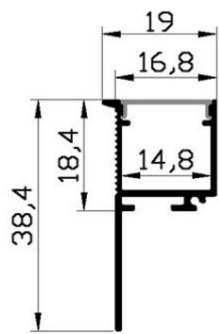

**MOON PROFIL LED ALUMINIU PXG- 311/1 Â€“ INGROPAT/GIPS
CARTON/1M**

Separator MPR orizontal HRC 400A / NT 2
Pret: 32,06 lei (TVA inclus)

Detalii online: <https://www.materialeelectrice.ro/profil-led-aluminiu-pxg-311-1-ingropat-gips-carton-1m-321452>