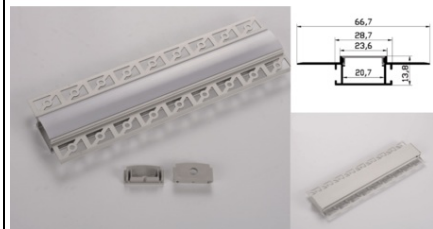

**MOON PROFIL LED ALUMINIU PXG- 305/1 Â€“ INGROPAT/GIPS
CARTON/1M**

Senzor de miscare 360grade / max 800w (montaj ingropat) - PT1070C
Pret: 58,70 lei (TVA inclus)

Detalii online: <https://www.materialeelectrice.ro/profil-led-aluminiu-pxg-305-1-ingropat-gips-carton-1m-321449>