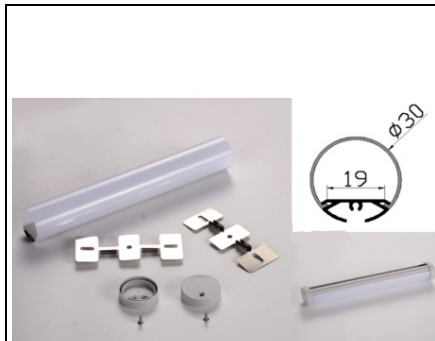

MOON PROFIL LED ALUMINIU PXG- 30/1 Â€“
ROTUND/SUSPENDAT/1M

SARMA TRAS CABLU metalica 5mm / 5M
Pret: 40,07 lei (TVA inclus)

Detalii online: <https://www.materialeelectrice.ro/profil-led-aluminiu-pxg-30-1-rotund-suspendat-1m-321446>