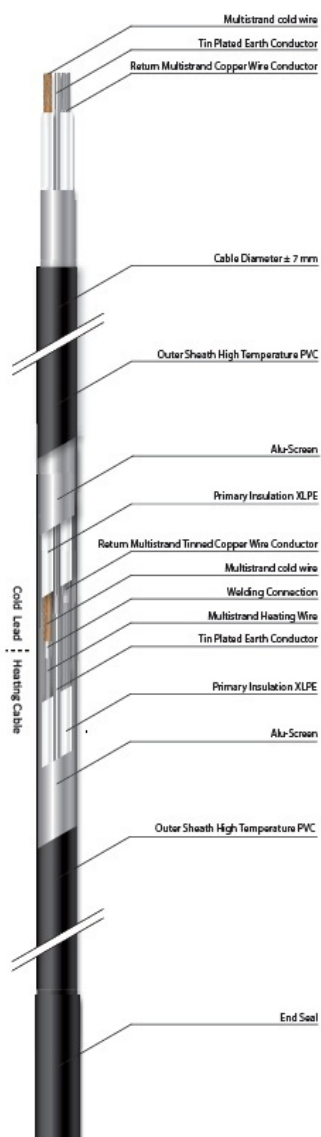

MAGNUM CABLU DEGIVRARE SAU INCALZIRE 30W/ML PENTRU EXTERIOR SAU INTERIOR 60ML

MAGNUM este un cablu de incalzire special conceput pentru a preveni depunerea de zapada si formarea ghetii pe acoperisuri, in streasina si in tevi. In zapada si apa rece cablul functioneaza la putere maxima.

Include un cablu de conectare de 3 metri

Protejat IPX7

tensiune de alimentare 230V

Se poate conecta la retea direct prin intrerupator sau centrala automatizare pornire automata.

Compozitia cablului se poate vedea in schita e mai jos