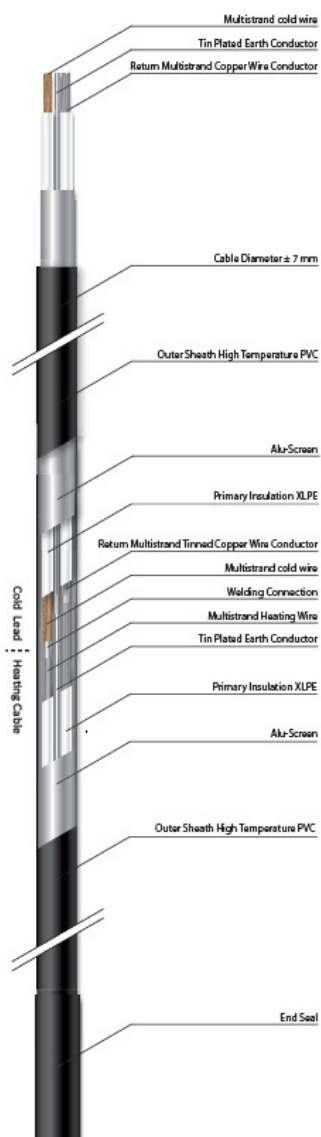

### **MAGNUM CABLU DEGIVRARE SAU INCALZIRE 30W/ML PENTRU EXTERIOR SAU INTERIOR 30ML**

MAGNUM este un cablu de incalzire special conceput pentru a preveni depunerea de zapada si formarea ghetii pe acoperisuri, in streasina si in tevi. In zapada si apa rece cablul functioneaza la putere maxima.

Include un cablu de conectare de 3 metri

Protejat IPX7

tensiune de alimentare 230V

Se poate conecta la retea direct prin intrerupator sau centrala automatizare pornire automata.

Compozitia cablului se poate vedea in schita e mai jos