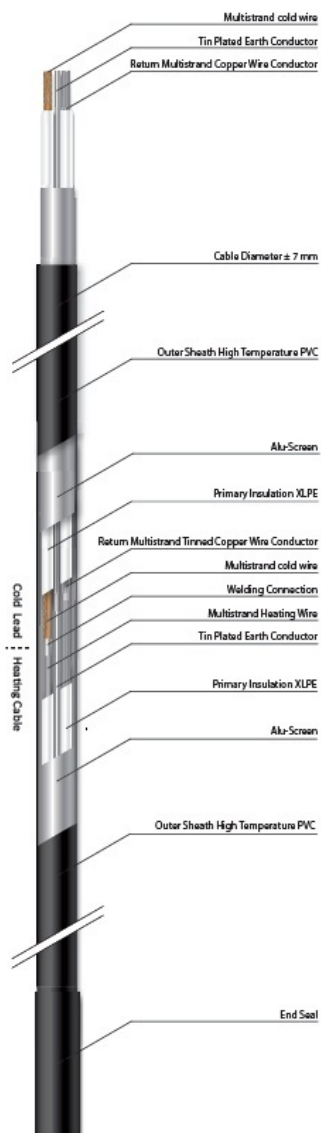

MAGNUM INTRERUPATOR SIMPLU APLICAT ALB 1P44

MAGNUM este un cablu de incalzire special conceput pentru a preveni depunerea de zapada si formarea ghetii pe acoperisuri, in streasina si in tevi. In zapada si apa rece cablul functioneaza la putere maxima.

Include un cablu de conectare de 3 metri

Protejat IPX7

tensiune de alimentare 230V

Se poate conecta la retea direct prin intrerupator sau centrala automatizare pornire automata.

Compozitia cablului se poate vedea in schita e mai jos

Pret: 183,04 lei (TVA inclus)

Detalii online: <https://www.materialelectrice.ro/intrerupator-simplu-aplicat-alb-1p44-32139>