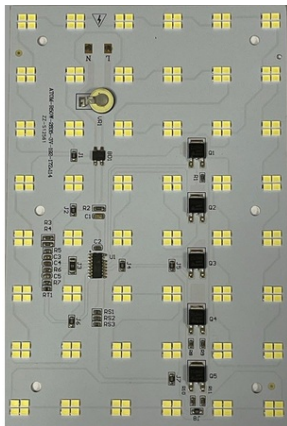

Furnizor: **Sc Trivolt Distribution SRL**
Reg. com.: J23/3300/2016
CIF: RO36421140
Adresa: Strada Apusului nr 3 (primul
sens giratoriu Tehodor Pallady-
Autostrada Soarelui), Catelu, Ilfov
Banca: BRD
IBAN: RO34BRDE441SV13182234410

MOON PLACA LED CORP STRADAL 50W (134X250MM/192SMD/2835)

Proiector LED slim 10w/6400k/negru
Pret: 53,31 lei (TVA inclus)

Detalii online: <https://www.materialeelectrice.ro/placa-led-corp-stradal-50w-134x250mm-192smd-2835-321365>