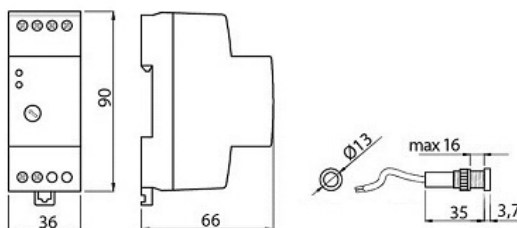

GTV SENZOR CREPUSCULAR CZ-1

Intrerupator crepuscular cu celula fotoelectrica exterioara
Caracteristici tehnice :
Sensibilitate reglabila intre 2-500lx
Temporizare la conectare 100 secunde
1 contact normal deschis
Capacitate comutare 16A 250V AC, bec cu incandescenta maxim 4800W
Tensiune de alimentare 230V 50/60Hz
Ocupa doua module pe sina omega
Celula fotoelectrica grad de protectie IP65, releul e comutatie IP20
Protejarea directa la atingere II
Temperatura ambianta -30+70 grade celsius
Dimensiuni