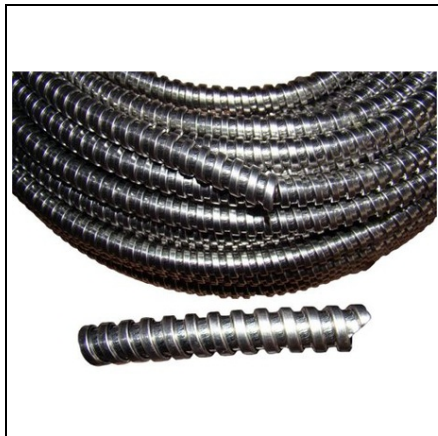

MOON MUTLUSAN Â€" COPEX METALIC *14MM

PCT413 - conector doza 3poli pt MYF/FY (slim)
Pret: 2,68 lei (TVA inclus)

Detalii online: <https://www.materialelectrice.ro/mutlusan-copex-metalic-14mm-321189>