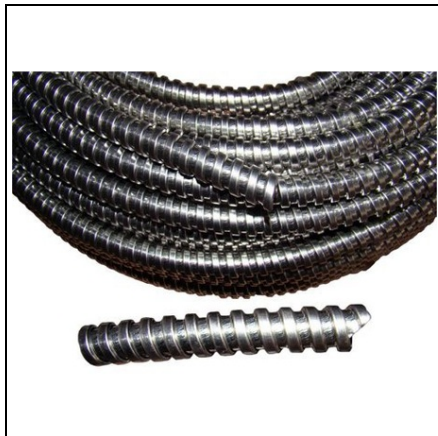

**MOON MUTLUSAN Â€" COPEX METALIC \*11MM**

PCT226A/12P - conector doza 12P/dublu py MYF/FY (0,5-6mm)  
Pret: 2,15 lei (TVA inclus)

Detalii online: <https://www.materialelectrice.ro/mutlusan-copex-metalic-11mm-321188>