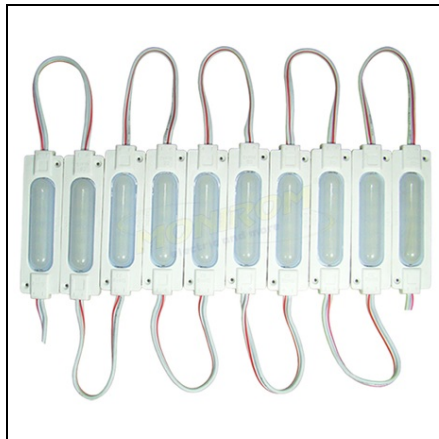

MOON MODUL LED 3540 12V/1,6W SMD (5630)

Papuci din Cupru stanat 150mm - 16
Pret: 3,52 lei (TVA inclus)

Detalii online: <https://www.materialeelectrice.ro/modul-led-3540-12v-1-6w-smd-5630-321134>