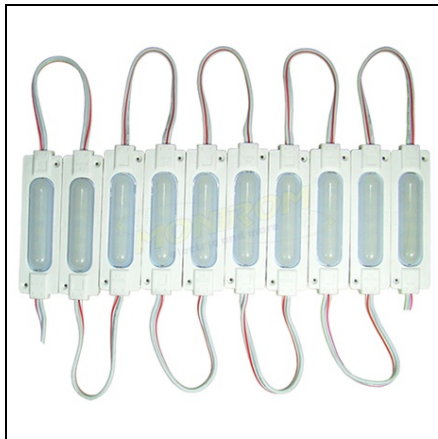

MOON MODUL LED 2446 12V/1,6W SMD (5730)

Papuci auto mama - FDD 1-250 (100buc)
Pret: 3,52 lei (TVA inclus)

Detalii online: <https://www.materialeelectrice.ro/modul-led-2446-12v-1-6w-smd-5730-321127>