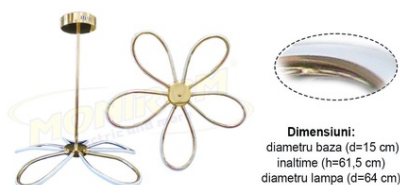

MOON LED € LUSTRA 1105 € 60W/3200K

Motor starter 12A/230v - LE1D12M7
Pret: 480,67 lei (TVA inclus)

Detalii online: <https://www.materialeelectrice.ro/led-lustra-1105-60w-3200k-321014>

Dimensiuni:
diametru baza (d=15 cm)
inaltime (h=61,5 cm)
diametru lampa (d=64 cm)