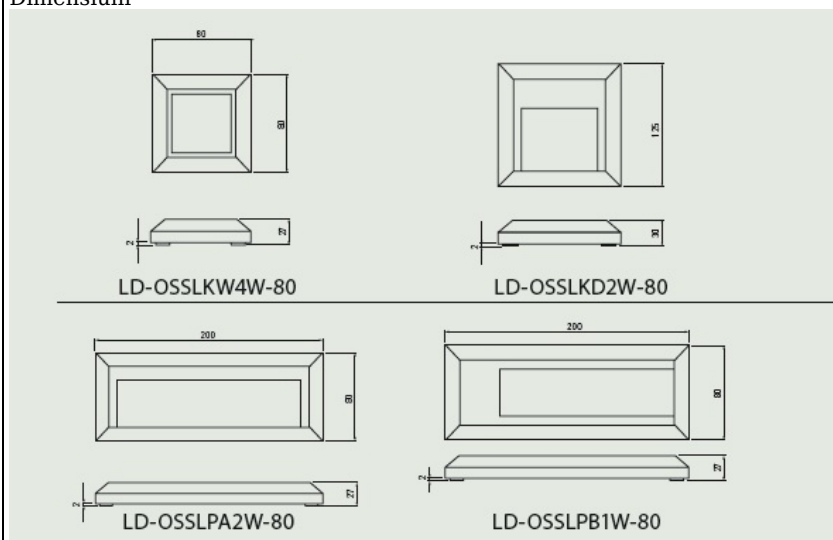

### **GTV STAIRCASE LED FIXTURES SILVER**

Corp de iluminat pentru montaj aparent la trepte sau la soclul casei. Varianta constructiva extra plata de numai 2.7 cm.  
Lumina furnizata este una calda ( 3000K ) de intensitate difuza iar consumul este unul mic 1W. Flux luminos 45lm.  
Tensiune de alimentare 230V  
Clasa energetica A++  
Dimensiuni