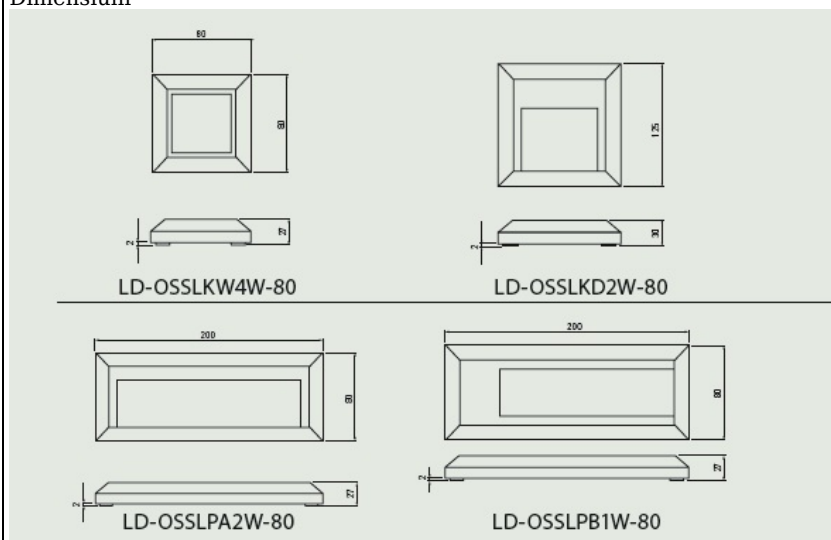

### GTV SPOT APARENT PIREO N OP-PIREN2-20

Corp de iluminat pentru montaj aparent la trepte sau la soclul casei. Varianta constructiva extra plata de numai 2.7 cm.  
Lumina furnizata este una calda ( 3000K ) de intensitate difuza iar consumul este unul mic 2W. Flux luminos 100lm.  
Tensiune de alimentare 230V  
Clasa energetica A++  
Dimensiuni

Pret: 86,98 lei (TVA inclus)

Detalii online: <https://www.materialelectrice.ro/spot-aparent-pentru-montaj-la-scari-sau-socluri-2w-3000k-ip65-32075>