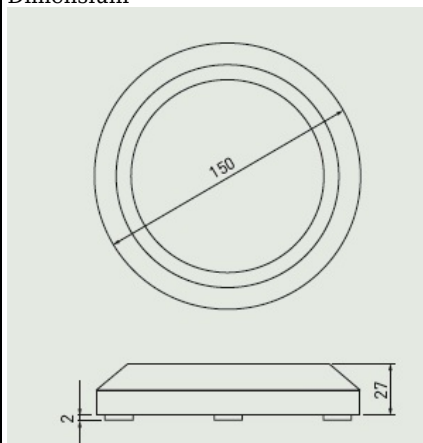

GTV SPOT ROXO LB-ROXOE27-80

Corp de iluminat pentru montaj aparent la trepte sau la soclul casei. Varianta constructiva extra plata de numai 2,7 cm.
Lumina furnizata este una calda (3000K) de inensitate difuza iar consumul este unul mic 2W. Flux luminos 100lm.
Tensiune de alimentare 230V
Clasa energetica A++
Dimensiuni

Pret: 77,52 lei (TVA inclus)

Detalii online: <https://www.materialelectrice.ro/spot-aparent-pentru-montaj-la-scari-sau-socluri-2w-3000k-ip65-32072>