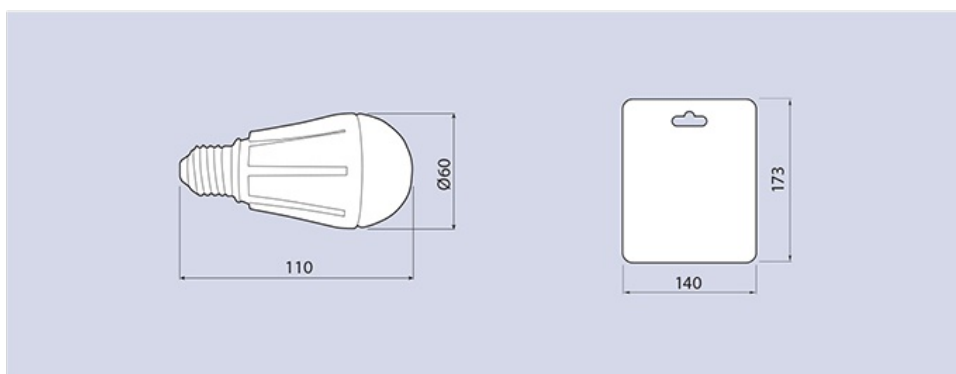

### **GTV BEC LED LD-PC2A60RGBW-8W LD-PC2A60RGBW-8W**

Bec cu LED-uri cu montaj in dulie clasica E27. Acest bec se poate folosi in scop ornamental, pentru iluminare incaperi, plante etc. Controlul luminilor se face foarte usor din telecomanda. Telecomanda este prevazuta cu butoane pentru selectare culori si de asemenea pentru comanda functii de dimare, flash, etc diferite jocuri de lumina. Tot din telecomanda becul poate fi stins si aprins. pentru realizarea luminii albe becul aprinde toate culorile simultan.

Putere consumata 7W  
Tensiune de alimentare 230V  
Garantie functionare 40 000 ore  
Unghi de dispersie lumina 180 grade.  
Dimensiuni

	<b>GTV</b>	mA		 [Lm/m]			
LD-PC2A60RGBW-8W	PC2A60RGBW	70 mA	3000 K & RGB	540 lm	0,13 kg	0,15 kg	5901867142092