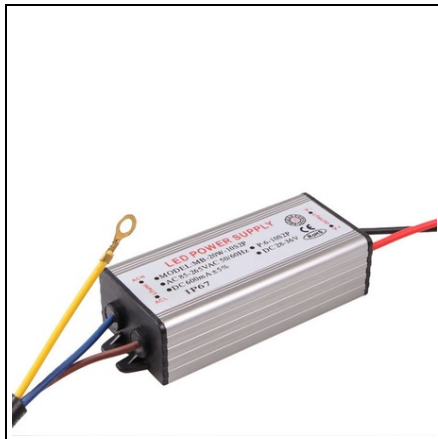

Furnizor: **Sc Trivolt Distribution SRL**  
Reg. com.: J23/3300/2016  
CIF: RO36421140  
Adresa: Strada Apusului nr 3 ( primul  
sens giratoriu Tehodor Pallady-  
Autostrada Soarelui), Catelu, Ilfov  
Banca: BRD  
IBAN: RO34BRDE441SV13182234410

**MOON DRIVER LED PROIECTOR / CORP STRADAL 45V**

Elco - Prel suco ceramic 3P 2m (3x1,5mm) / 8175-102  
Pret: 22,37 lei (TVA inclus)

Detalii online: <https://www.materialeelectrice.ro/driver-led-proiector-corp-stradal-20w-600ma-35-45v-320561>