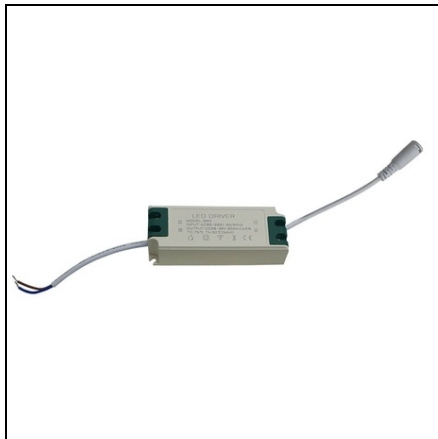

Furnizor: **Sc Trivolt Distribution SRL**
Reg. com.: J23/3300/2016
CIF: RO36421140
Adresa: Strada Apusului nr 3 (primul
sens giratoriu Tehodor Pallady-
Autostrada Soarelui), Catelu, Ilfov
Banca: BRD
IBAN: RO34BRDE441SV13182234410

**MOON DRIVER LED PANOU 45W / 300MA / 120 Å€ 150V
(BACKLIGHT)**

Elco - Prel suco ceramic 3P 10m (3×1,0mm) / 8175-010
Pret: 38,46 lei (TVA inclus)

Detalii online: <https://www.materialeelectrice.ro/driver-led-panou-45w-300ma-120-150v-backlight-320559>