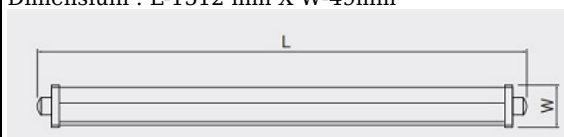

Lampa este prevazuta cu 2 prestupe la capete cea ce permite montajul inseriat (intrare iesire cablu)

Perfecta pentru utilizare in sectii de croitorie, productie etc

Putere Lampa 45W

Flux luminos 4500 lumeni

Tensiune de alimentare 230V

Grad de protectie IP66

Dimensiuni : L-1512 mm X W-49mm

Pret: 242,81 lei (TVA inclus)

Detalii online: <https://www.materialeelectrice.ro/lampa-45w-led-pentru-mediu-umed-ip66-lumina-neutra-4000k-150cm-inseriabila>