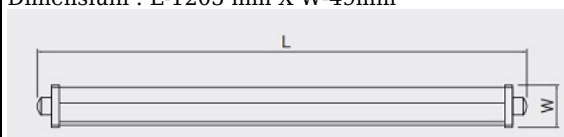

**GTV LAMPA 36W LED PENTRU MEDIU UMED IP66 LUMINA NEUTRA
4000K 120CM INSERIABILA**

Corp de iluminat cu LED, forma liniara ideal pentru montaj in zone cu umiditate ridicata sau in hala.

Flux luminos superior 100lumeni/w

Lampa este prevazuta cu 2 prestupe la capete cea ce permite montajul inseriat (intrare iesire cablu)

Perfecta pentru utilizare in sectii de croitorie, productie etc

Putere Lampa 36W

Flux luminos 3600 lumeni

Tensiune de alimentare 230V

Grad de protectie IP66

Dimensiuni : L-1205 mm X W-49mm

Pret: 193,79 lei (TVA inclus)

Detalii online: <https://www.materialeelectrice.ro/lampa-36w-led-pentru-mediu-umed-ip66-lumina-neutra-4000k-120cm-inseriabila>